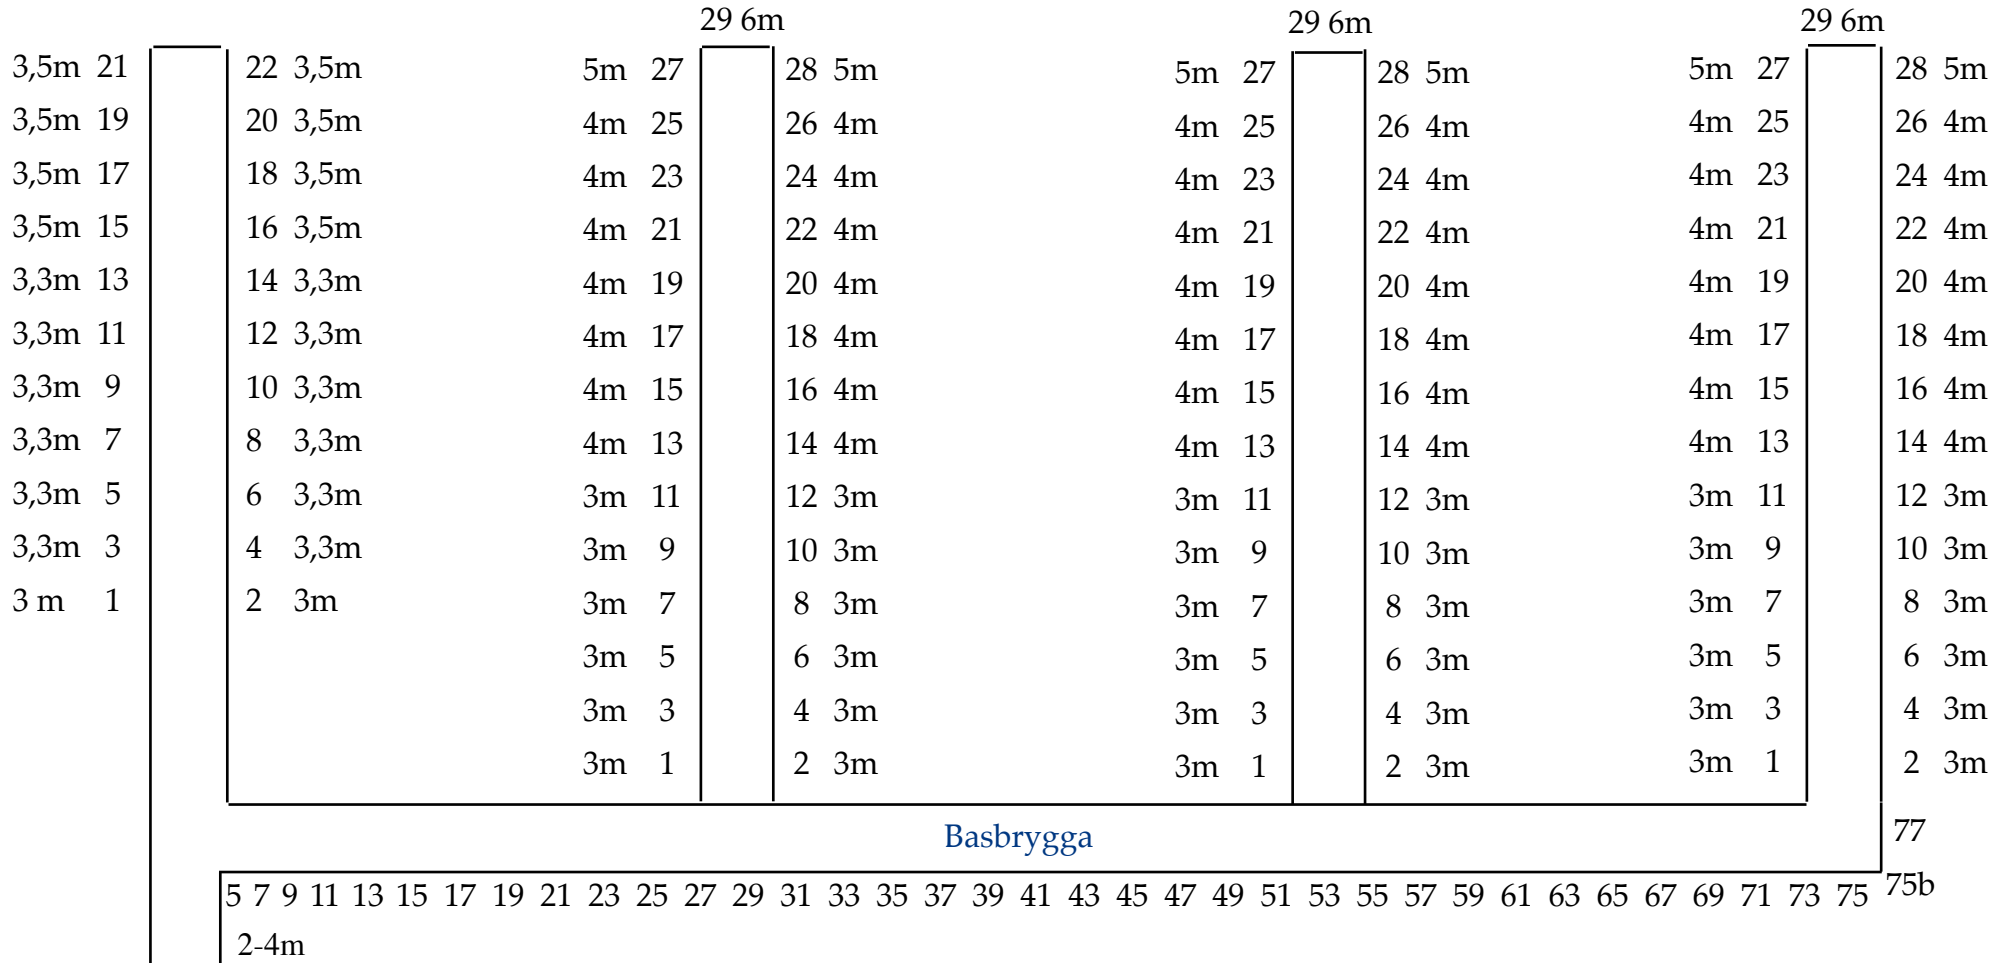

Fröjdendals småbåtshamn

Brygga A
plats 1-22

Brygga B
plats 1-28

Brygga C
plats 1-29

Brygga D
plats 1-29

P-plats

(Båtplatsens bredd är c/c akterstolpar och kan avvika något)